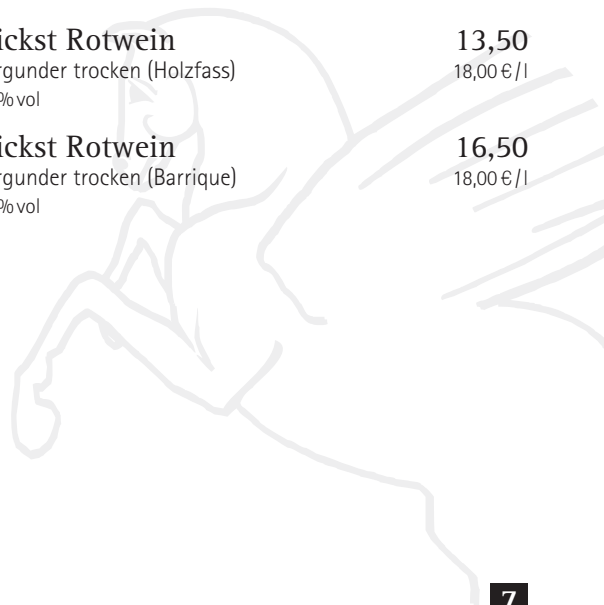

KLEINER BESTAND

€

2017	Scheurebe	6,50
26	trocken	8,67 €/l
	Alc.12,0%vol	
2017	Wickerer Stein	8,50
27	Gewürztraminer trocken	11,33 €/l
	Alc.12,0%vol	

€

2016	Verflickst Rotwein	13,50
28	Spätburgunder trocken (Holzfass)	18,00 €/l
	Alc.13,0%vol	
2016	Verflickst Rotwein	16,50
29	Spätburgunder trocken (Barrique)	18,00 €/l
	Alc.13,0%vol